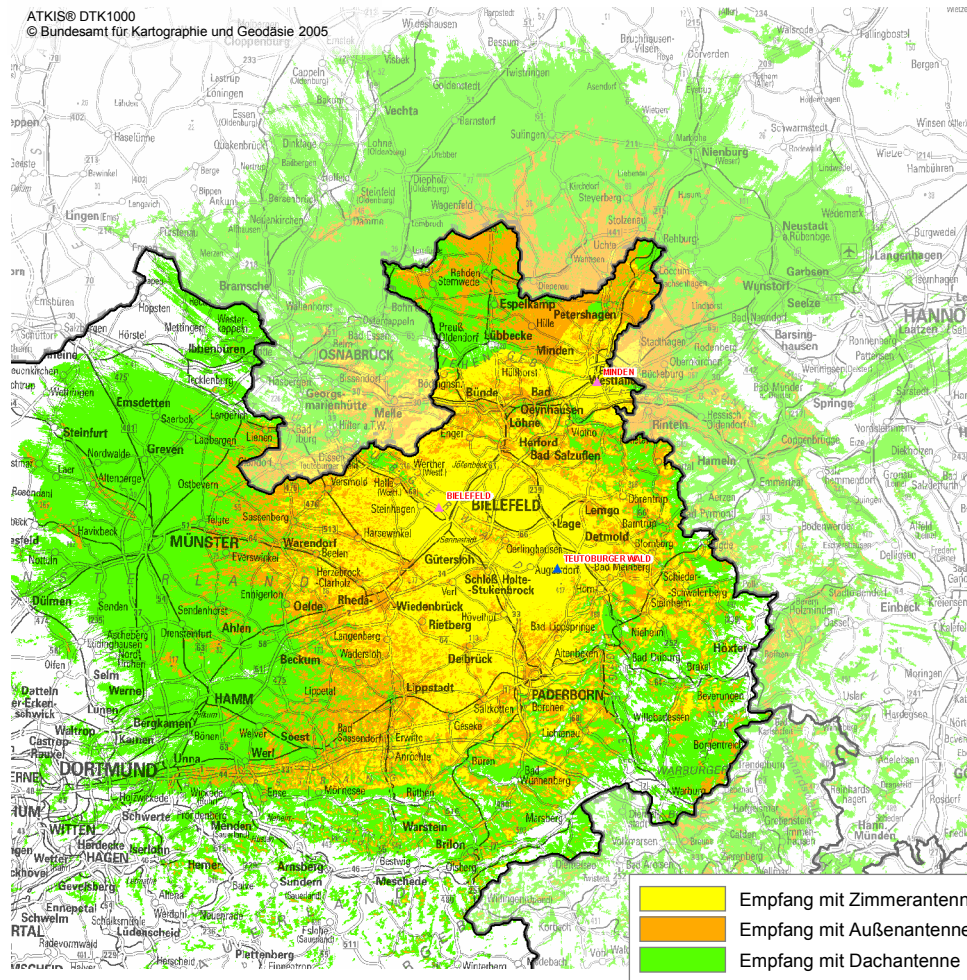

DVB-T: DasÜberallFernsehen

# DVB-T Empfangsprognose\* für die Region Ostwestfalen

## Öffentlich-Rechtliche Multiplexe

### Kanal 26: ARD-Multiplex

**Senderstandort:**  
Bielefeld  
Minden  
Teutoburger Wald

**Leistung:**  
20 kW ND  
5 kW ND  
50 kW ND

**Polarisation:**  
horizontal  
horizontal  
vertikal

**Parameter:**  
Modulation: 16 QAM  
Coderate: 2/3  
Guard-Intervall: 1/4