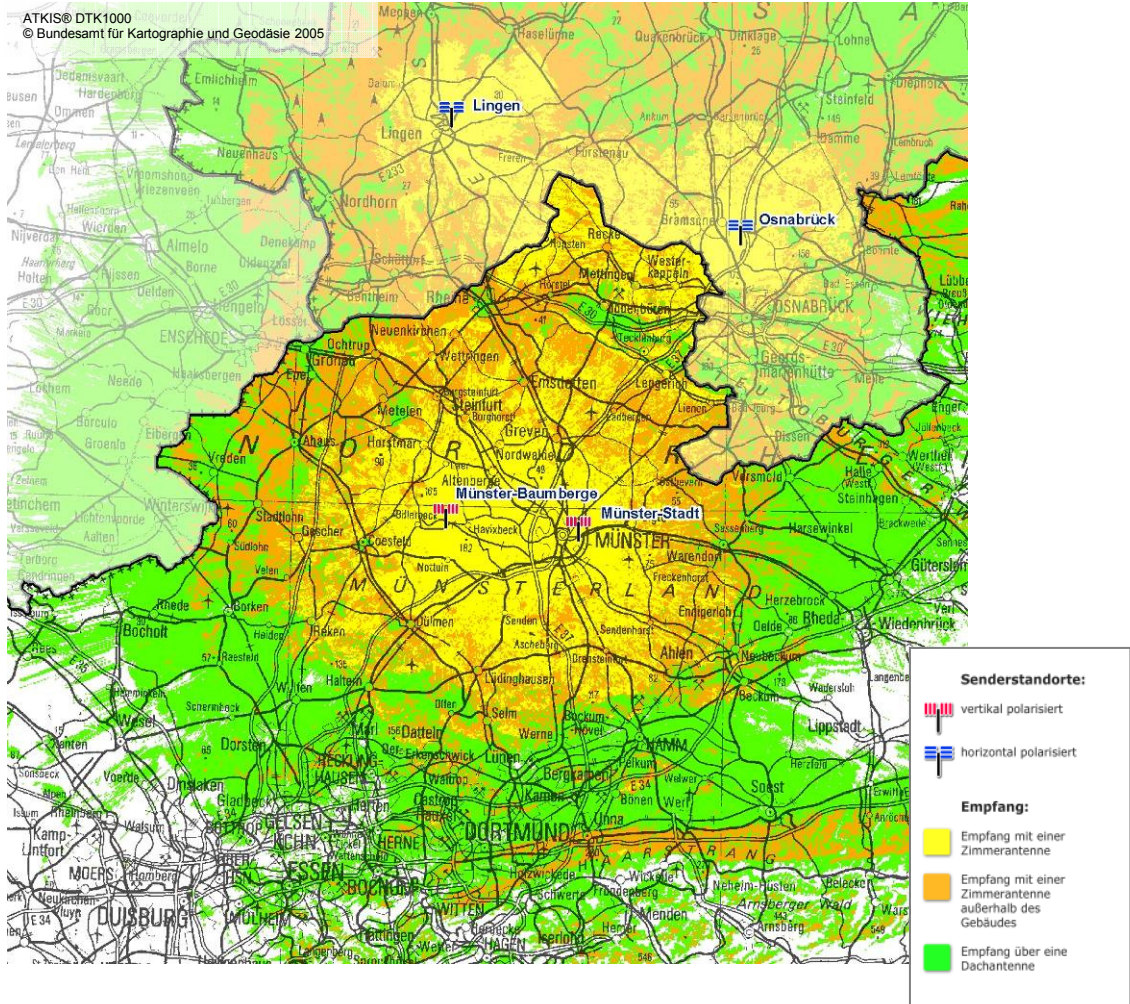

Polarisation:
vertikal
vertikal

Parameter:
Modulation: 64 QAM
Coderate: 1/2
Guard-Intervall: 1/4

*Die Angabe der Empfangssituation beruht ausschließlich auf einer prognostizierten Versorgung. Der tatsächliche Empfang hängt von vielen Parametern (wie z.B. der Güte der Antenne oder der Beschaffenheit des Gebäudes ab). Alle Angaben sind ohne Gewähr!

DVB-T Empfangsprognose* für die Region Münsterland

DVB-T: DasÜberallFernsehen

ZDF-Multiplex

Kanal 59 (778 MHz): ZDF-Multiplex

Senderstandort:
 Münster-Baumberge
 Münster-Stadt
 Lingen
 Osnabrück

Leistung:
 50 kW ND
 5 kW ND
 20 kW ND
 50 kW ND