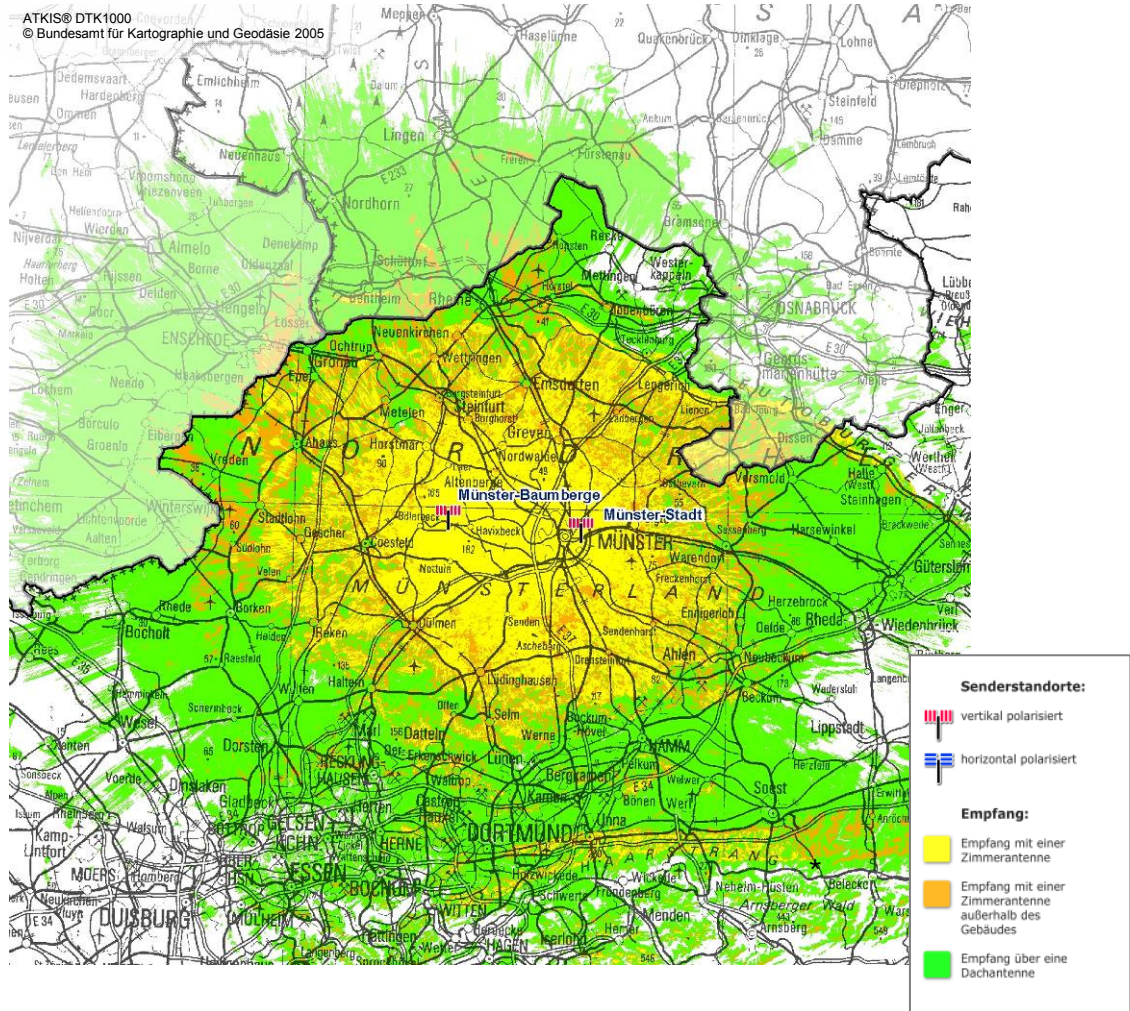

DVB-T Empfangsprognose* für die Region Münsterland

DVB-T: DasÜberallFernsehen

Multiplexe der ARD und des WDR

Kanal 21 (474 MHz): ARD-Multiplex

Senderstandort:
Münster-Baumberge
Münster-Stadt

Leistung:
50 kW ND
5 kW ND

Polarisation:
vertikal
vertikal

Parameter:
Modulation: 16 QAM
Coderate: 2/3
Guard-Intervall: 1/4

Kanal 45 (666 MHz): WDR-Multiplex

Senderstandort:
Münster-Baumberge
Münster-Stadt

Leistung:
50 kW ND
5 kW ND

Polarisation:
vertikal
vertikal

Parameter:
Modulation: 64 QAM
Coderate: 1/2
Guard-Intervall: 1/4

*Die Angabe der Empfangssituation beruht ausschließlich auf einer prognostizierten Versorgung. Der tatsächliche Empfang hängt von vielen Parametern (wie z.B. der Güte der Antenne oder der Beschaffenheit des Gebäudes ab). Alle Angaben sind ohne Gewähr!

DVB-T Empfangsprognose* für die Region Münsterland

DVB-T: DasÜberallFernsehen

ZDF-Multiplex

Kanal 59 (778 MHz): ZDF-Multiplex

Senderstandort:
 Münster-Baumberge
 Münster-Stadt
 Lingen
 Osnabrück

Leistung:
 50 kW ND
 5 kW ND
 20 kW ND
 50 kW ND